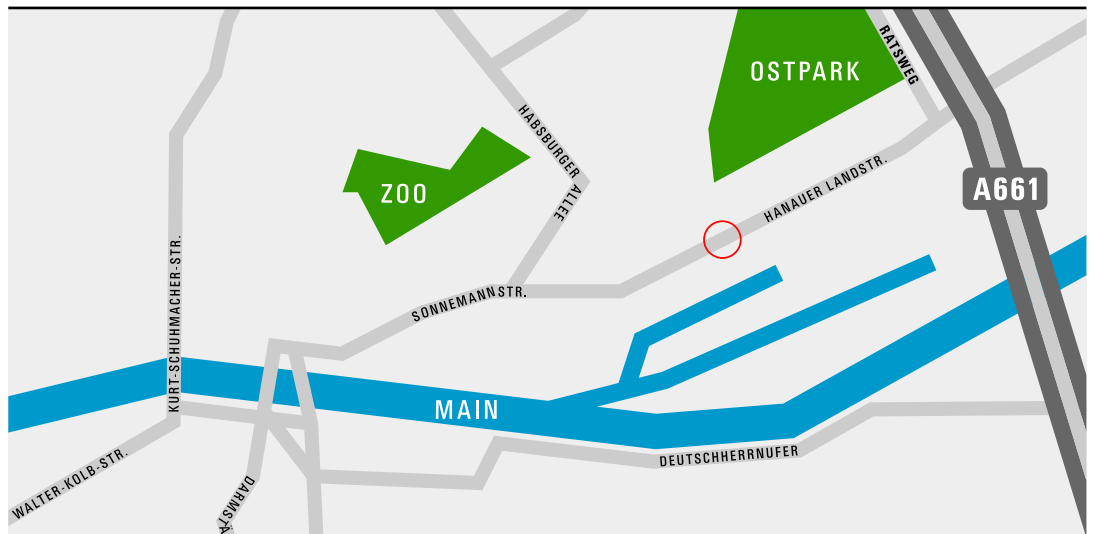

## DER WEG ZU UNS

### MIT DEM PKW

A3 in Richtung Würzburg, am Offenbacher Kreuz fahren Sie auf die A 661 in Richtung Frankfurt. Die Ausfahrt Frankfurt-Ost führt Sie auf die Hanauer Landstraße, folgen sie immer der Beschilderung in Richtung Zoo. Nach ca. einem Kilometer befindet sich das Signum-Haus auf ihrer rechten Seite.

### MIT ÖFFENTLICHEN VERKEHRSMITTELN

Nehmen Sie eine S-Bahn bis zur Haltestelle „Ostendstraße“. Dort steigen sie in die Straßenbahnlinie 11, bis zur Haltestelle „Schwedlerstraße“. Von dieser Haltestelle aus müssen Sie die Hanauer Landstraße überqueren, dann sind es nur noch ca. 50m zurück in Richtung Innenstadt bis zum Signum-Haus (Hanauer Landstraße 187-189).