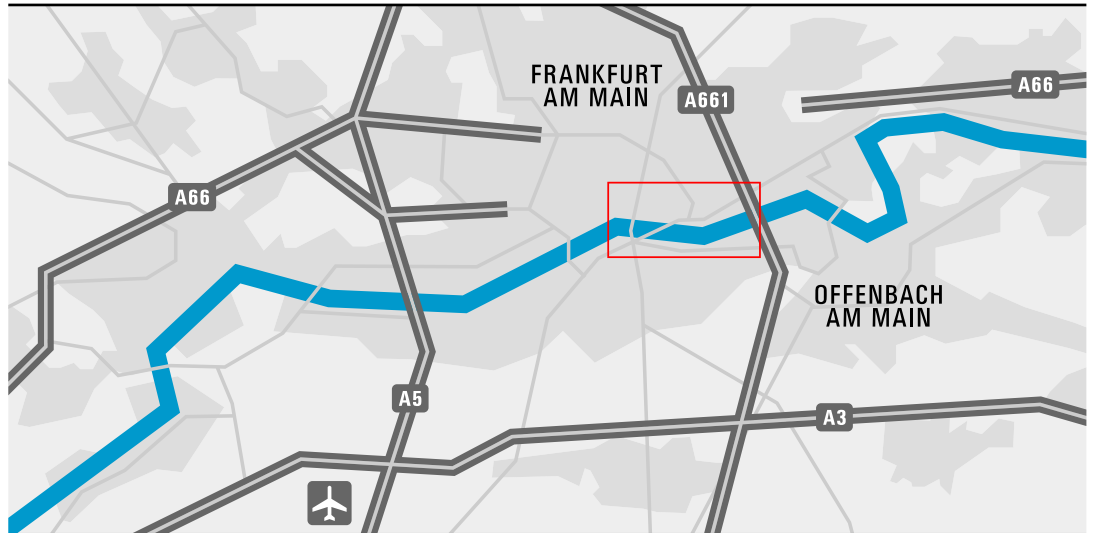

## DER WEG ZU UNS

### MIT DEM PKW

A3 in Richtung Würzburg, am Offenbacher Kreuz fahren Sie auf die A 661 in Richtung Frankfurt. Die Ausfahrt Frankfurt-Ost führt Sie auf die Hanauer Landstraße, folgen sie immer der Beschilderung in Richtung Zoo. Nach ca. einem Kilometer befindet sich das Signum-Haus auf ihrer rechten Seite.

### MIT ÖFFENTLICHEN VERKEHRSMITTELN

Nehmen Sie eine S-Bahn bis zur Haltestelle „Ostendstraße“. Dort steigen sie in die Straßenbahnlinie 11, bis zur Haltestelle „Schwedlerstraße“. Von dieser Haltestelle aus müssen Sie die Hanauer Landstraße überqueren, dann sind es nur noch ca. 50m zurück in Richtung Innenstadt bis zum Signum-Haus (Hanauer Landstraße 187-189).